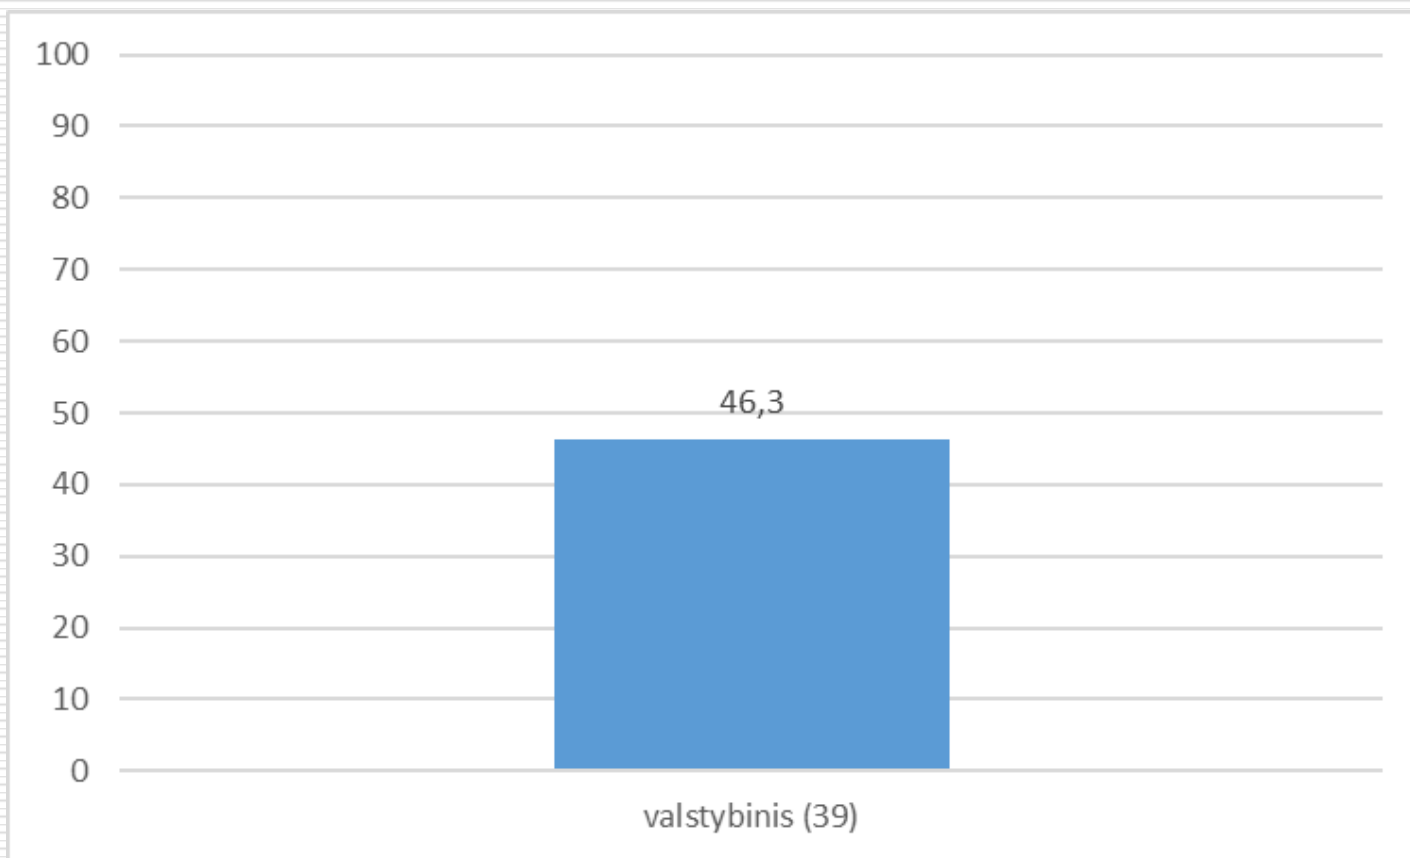

Istorijos valstybinis egzaminas