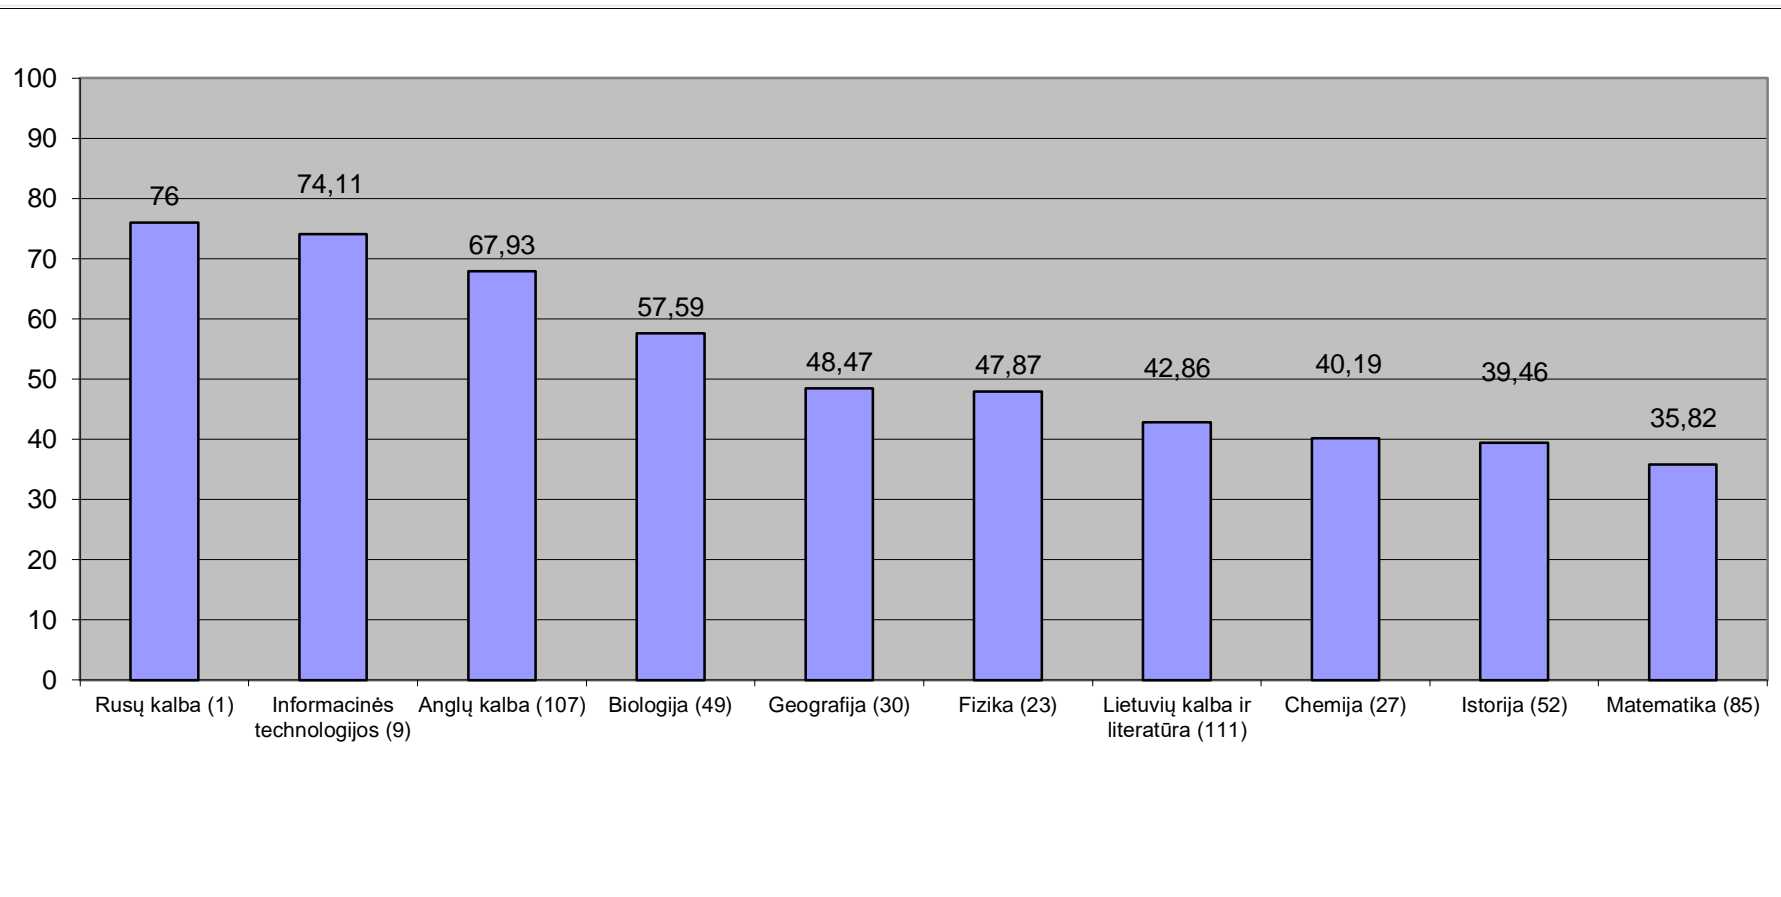

Brandos egzaminų (valstybinių) išrangavimas pagal rezultatų vidurkius

---