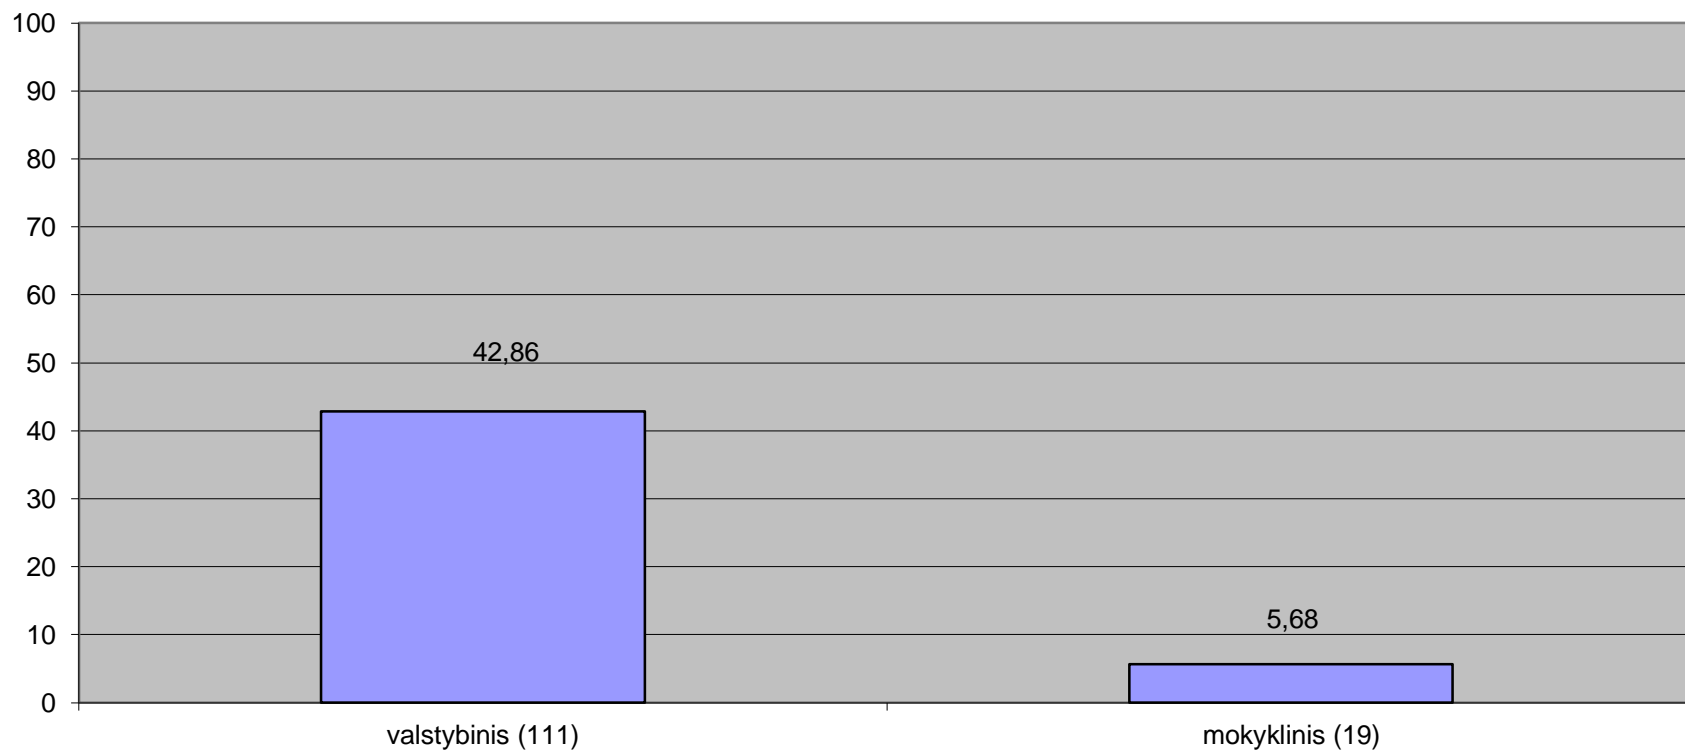

Lietuvių kalbos ir literatūros egzaminas