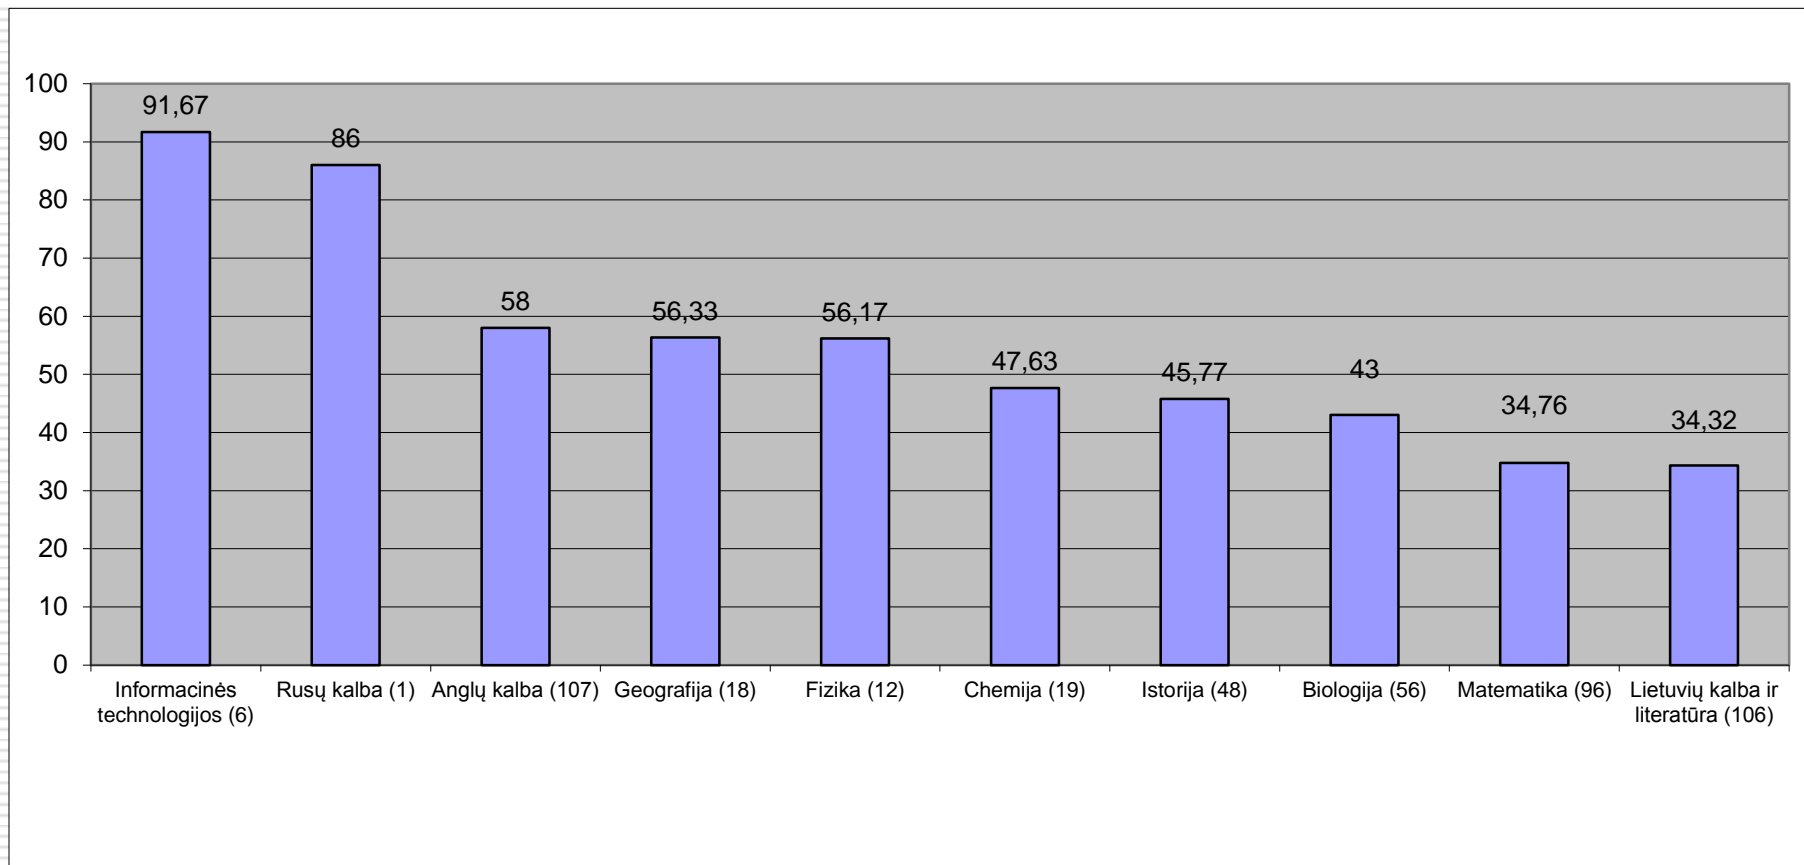

Brandos egzaminų (valstybinių) išrangavimas pagal rezultatų vidurkius