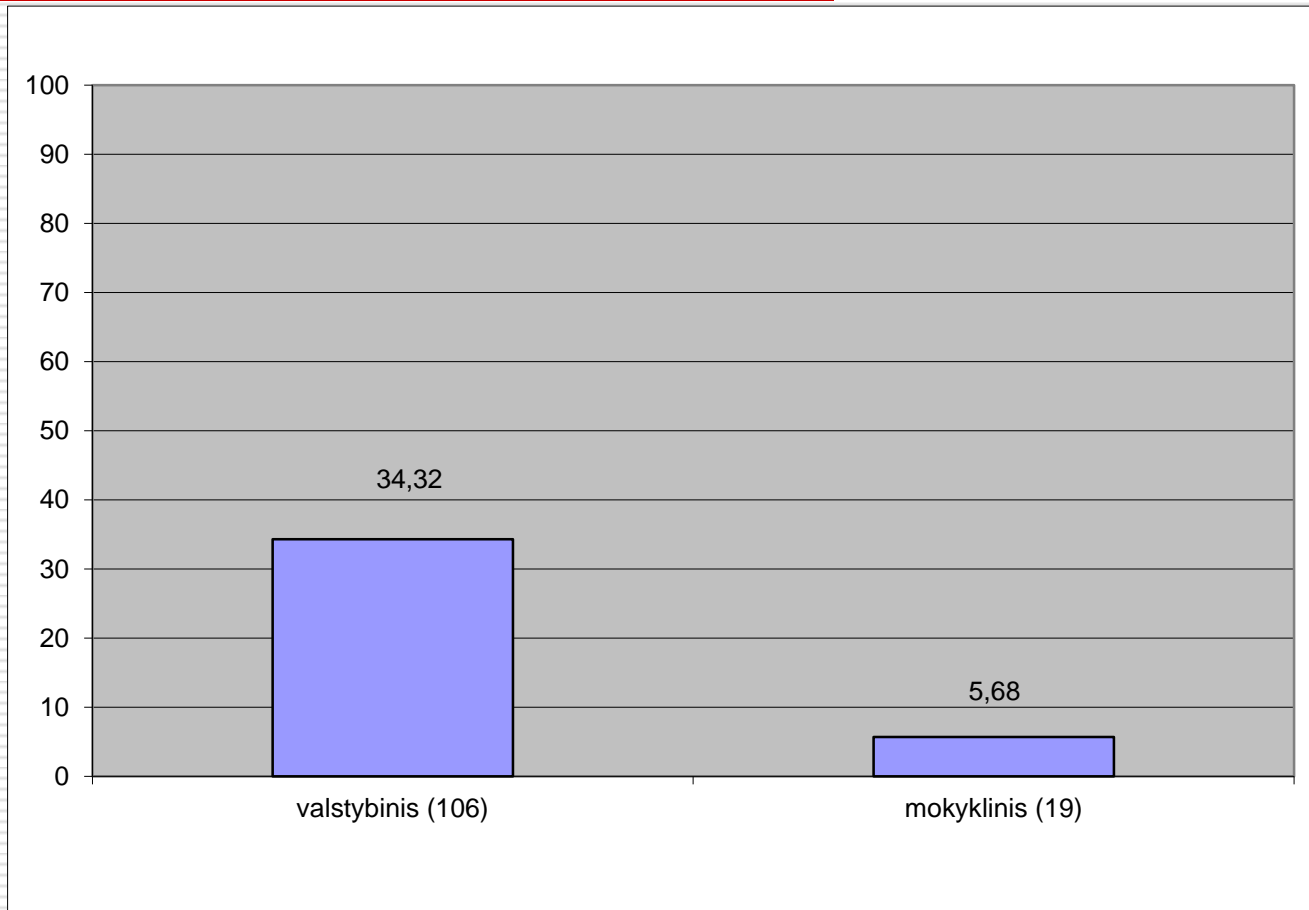

Lietuvių kalbos ir literatūros egzaminas