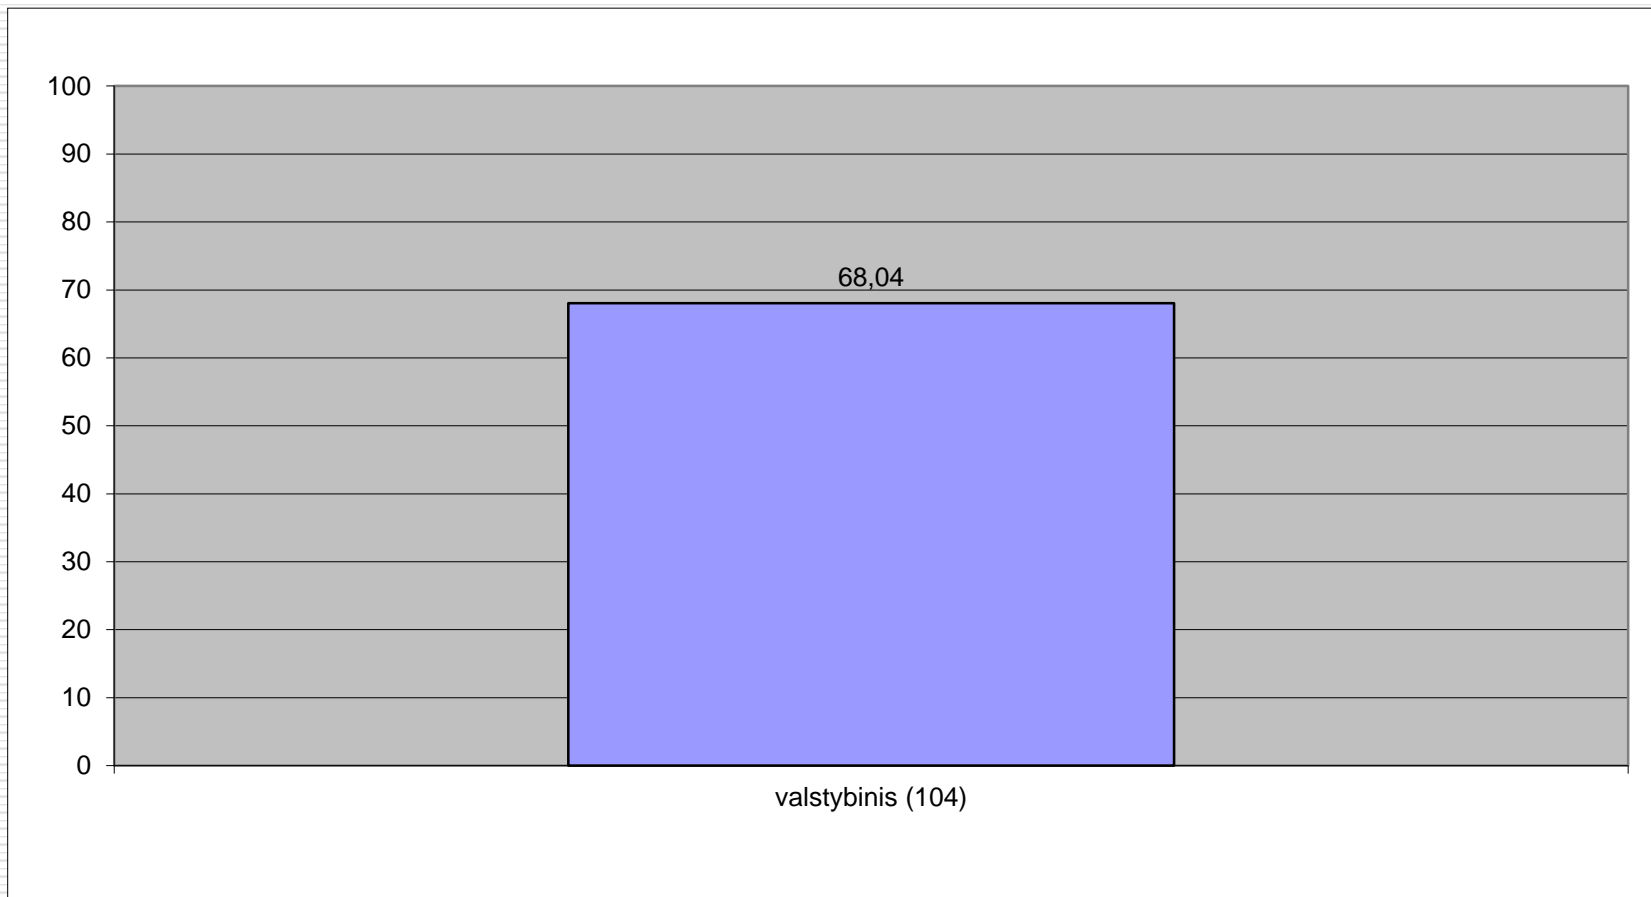

Anglų kalbos egzaminas (bendra statistika)