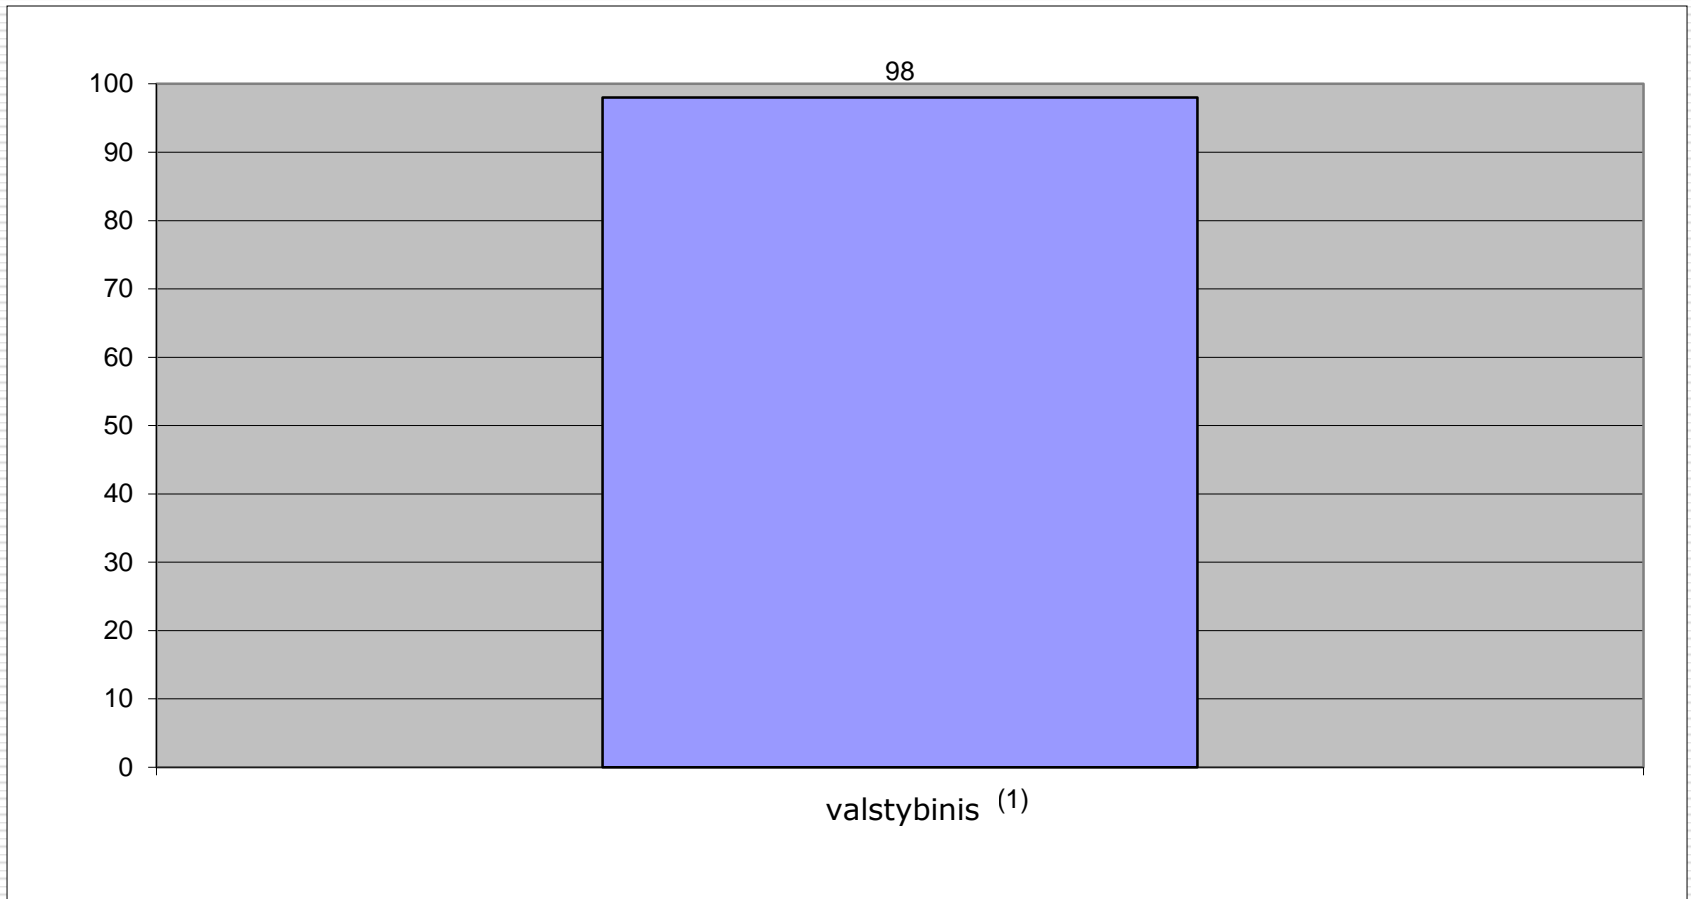

Rusų kalba

(valstybinis egzaminas)