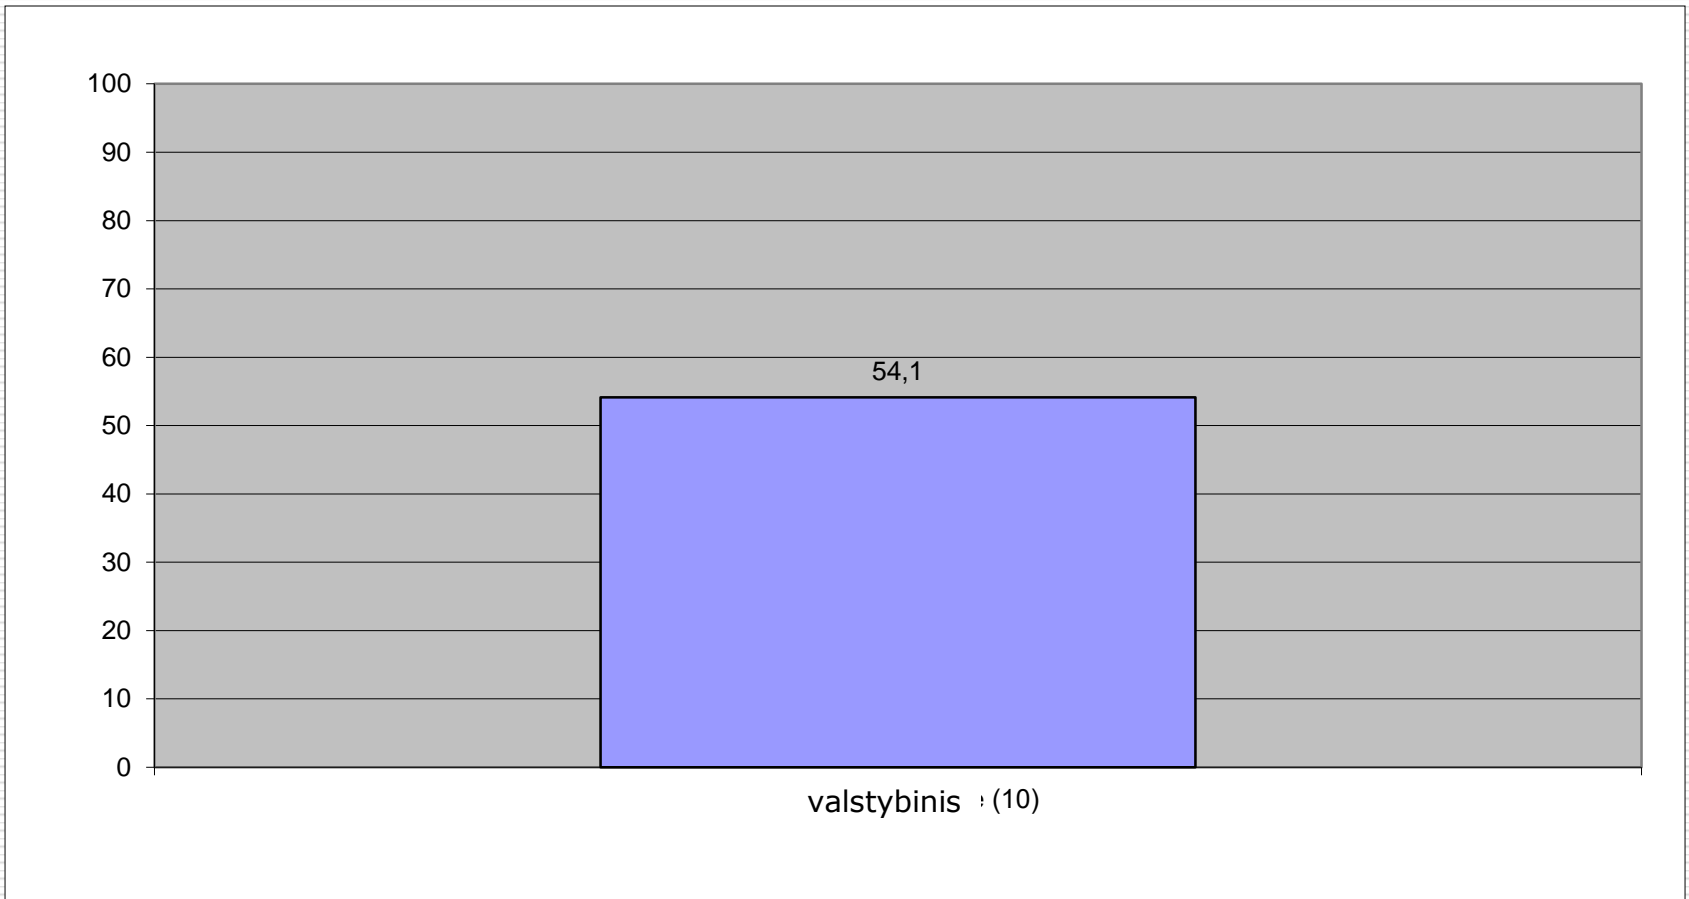

Fizika

(valstybinis egzaminas)