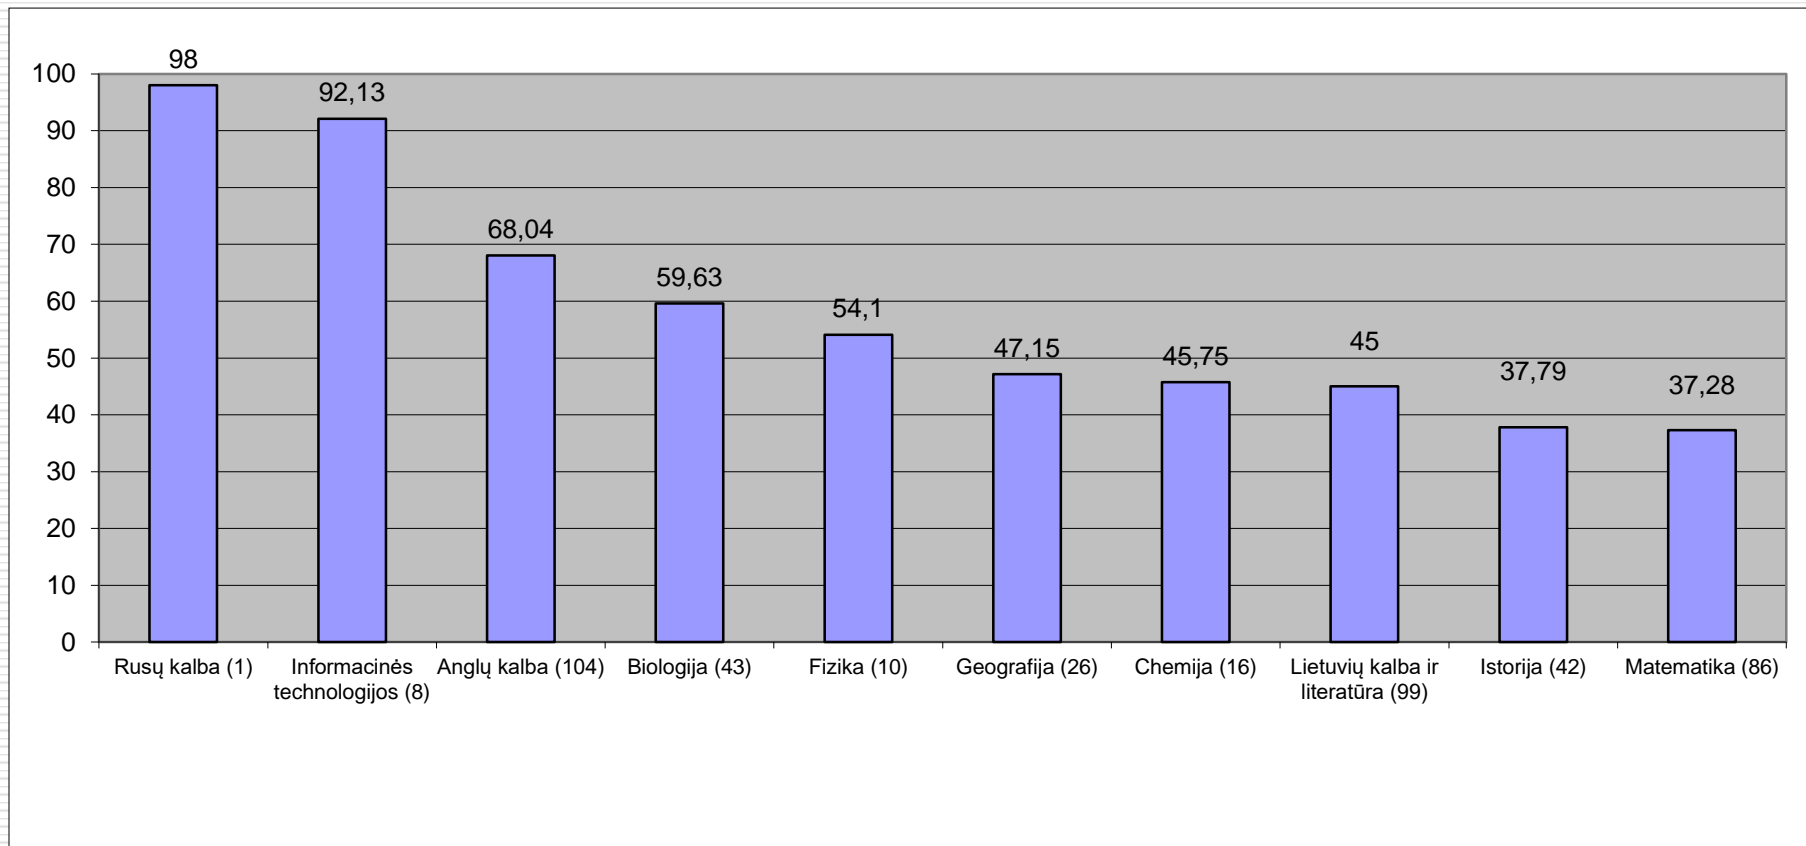

Šilutės Vydūno gimnazija

2017-2018 m.m.

Brandos egzaminų

(valstybinių ir mokyklinių) ir

PUPP lyginamoji analizė

Brandos egzaminų (valstybinių) išrangavimas pagal rezultatų vidurkius

Lietuvių kalbos ir literatūros egzaminas (bendra statistika)